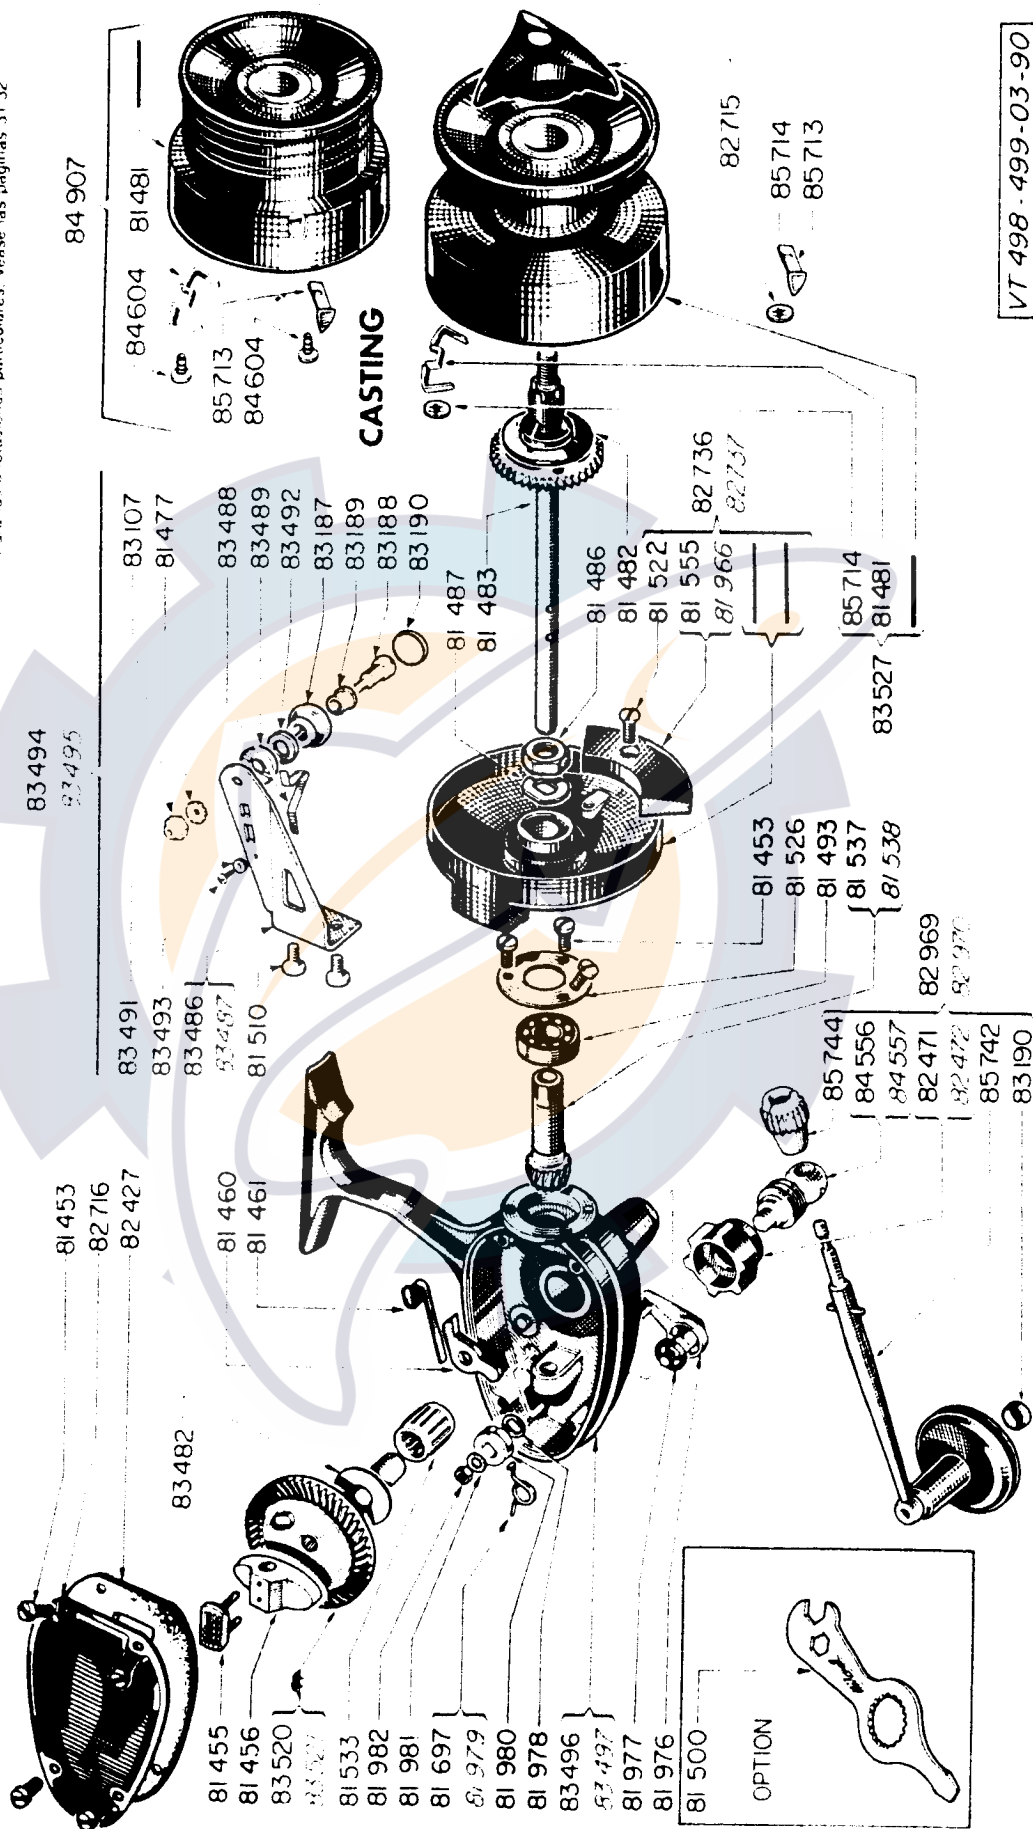

MITCHELL

498-499

- Les numéros des pièces portés en rouge sont spéciaux aux modèles gaucher
- Die in rot gekennzeichneten Nummern der Ersatzteile, betreffen lediglich die Linkshandmodelle
- De blauwe nummers zijn voor linkshandige modellen
- I numeri rossi sono relativi ai mulinelli per sinistr.
- Las referencias en color rojo corresponden a los modelos especiales para zurdos.

- Pour les remarques particulières à ce moulinet voir pages 31-32
- For further details concerning this reel, see pages 31-32
- Besondere Anmerkungen zu dieser Rolle auf Seiten 31-32
- Voor de speciale aandruiding betreffende deze molen zie pagina 31-32
- Per le note relative a questo modello vedere a pag. 31-32
- Para las anotaciones particulares, véase las páginas 31-32